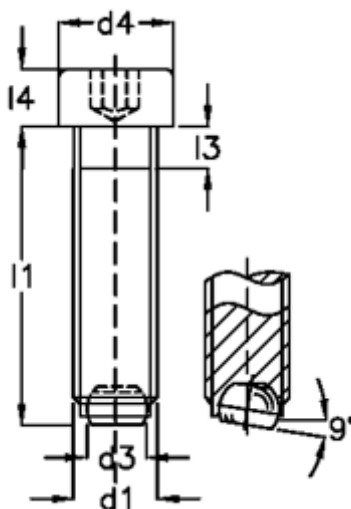

Varenummer: 20927659B
Beskrivelse: E+G Kuglespændeskruer
GN 606-M10-25-V

Mål

d1	= M10
d2	= 7.0
d3	= 6.0
d4	= 16
Indvendig sekskant	= 8.0
l1	= 25
l3	= 4.5
l4	= 10